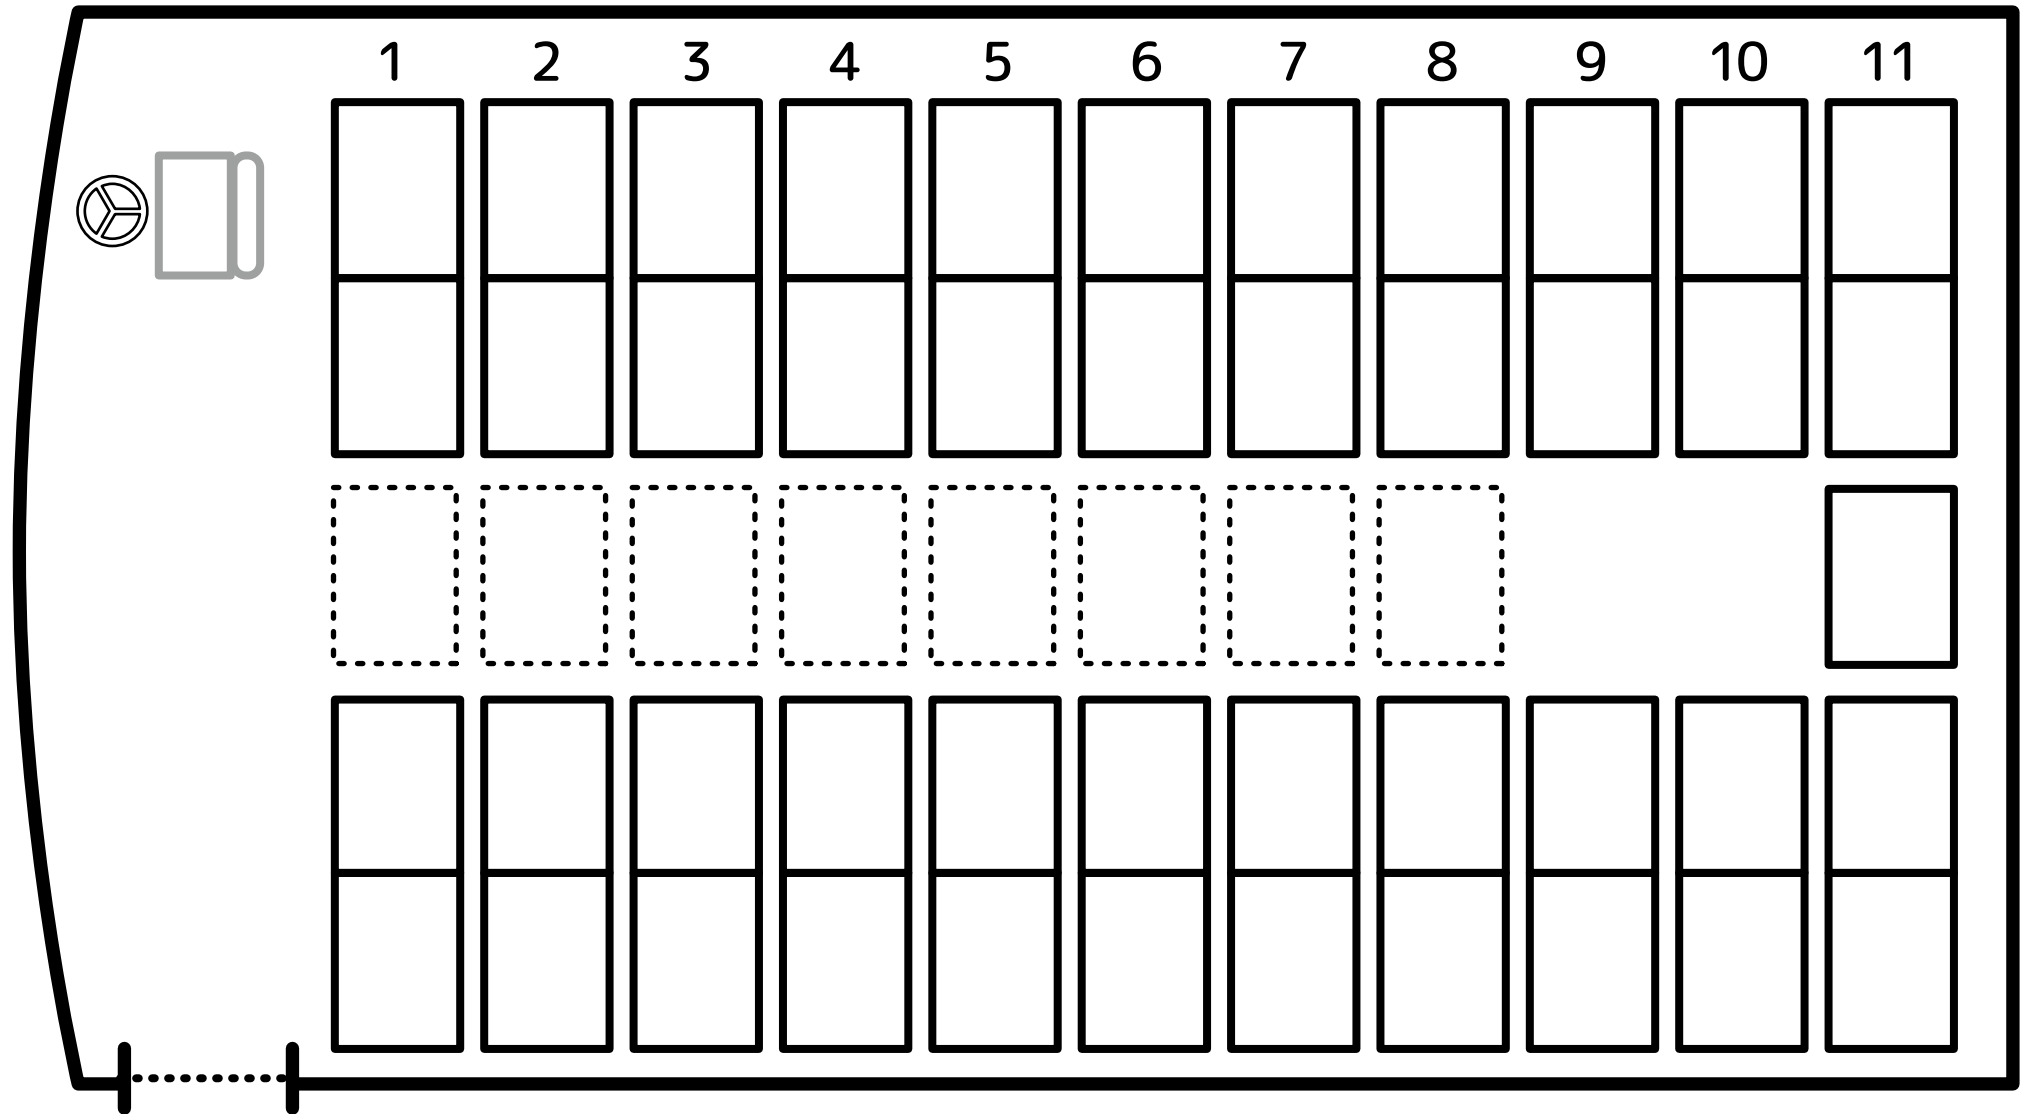

大型バス(K-384)座席表

45人+8人(補助席)

香北観光
0887-59-3393