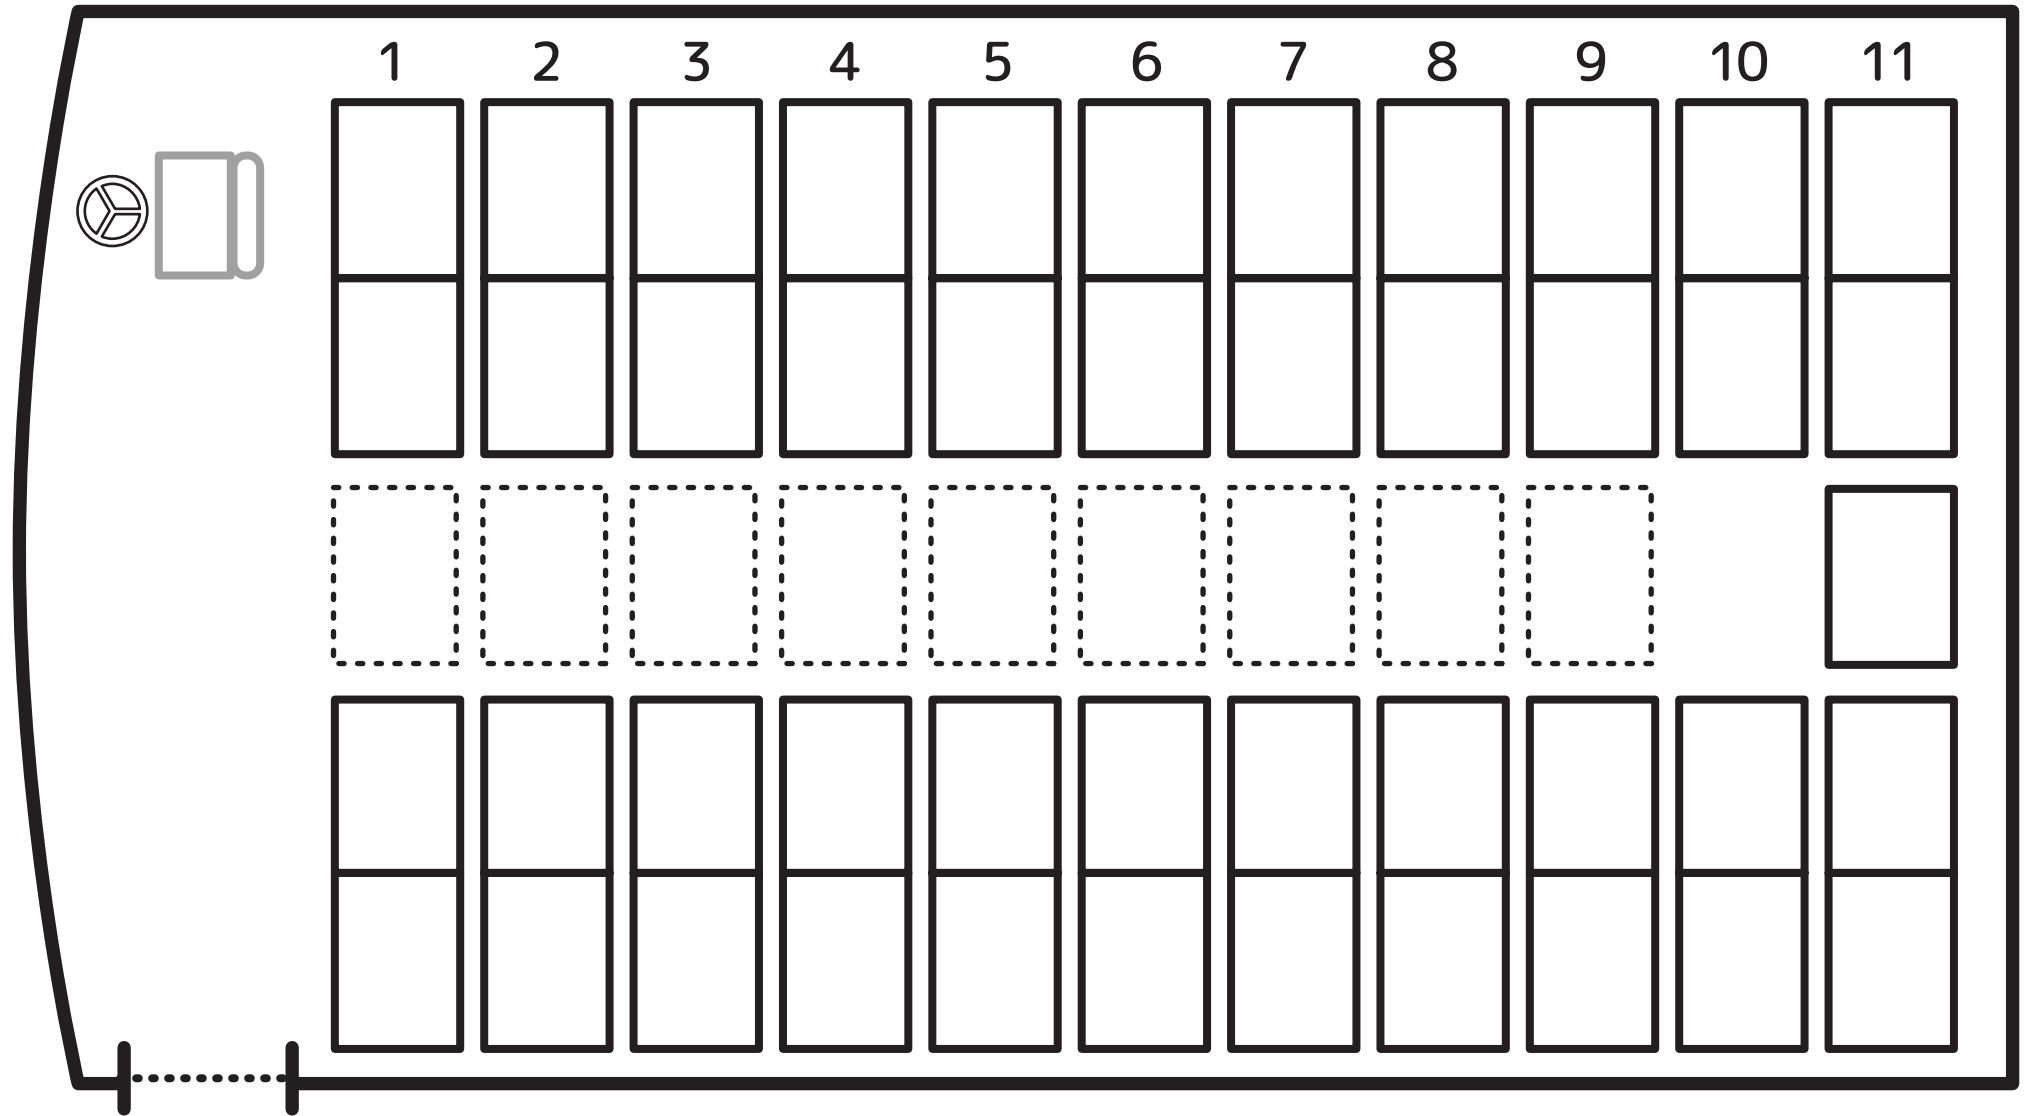

大型バス(K-384)座席表

45人+9人(補助席)

香北観光
0887-59-3393