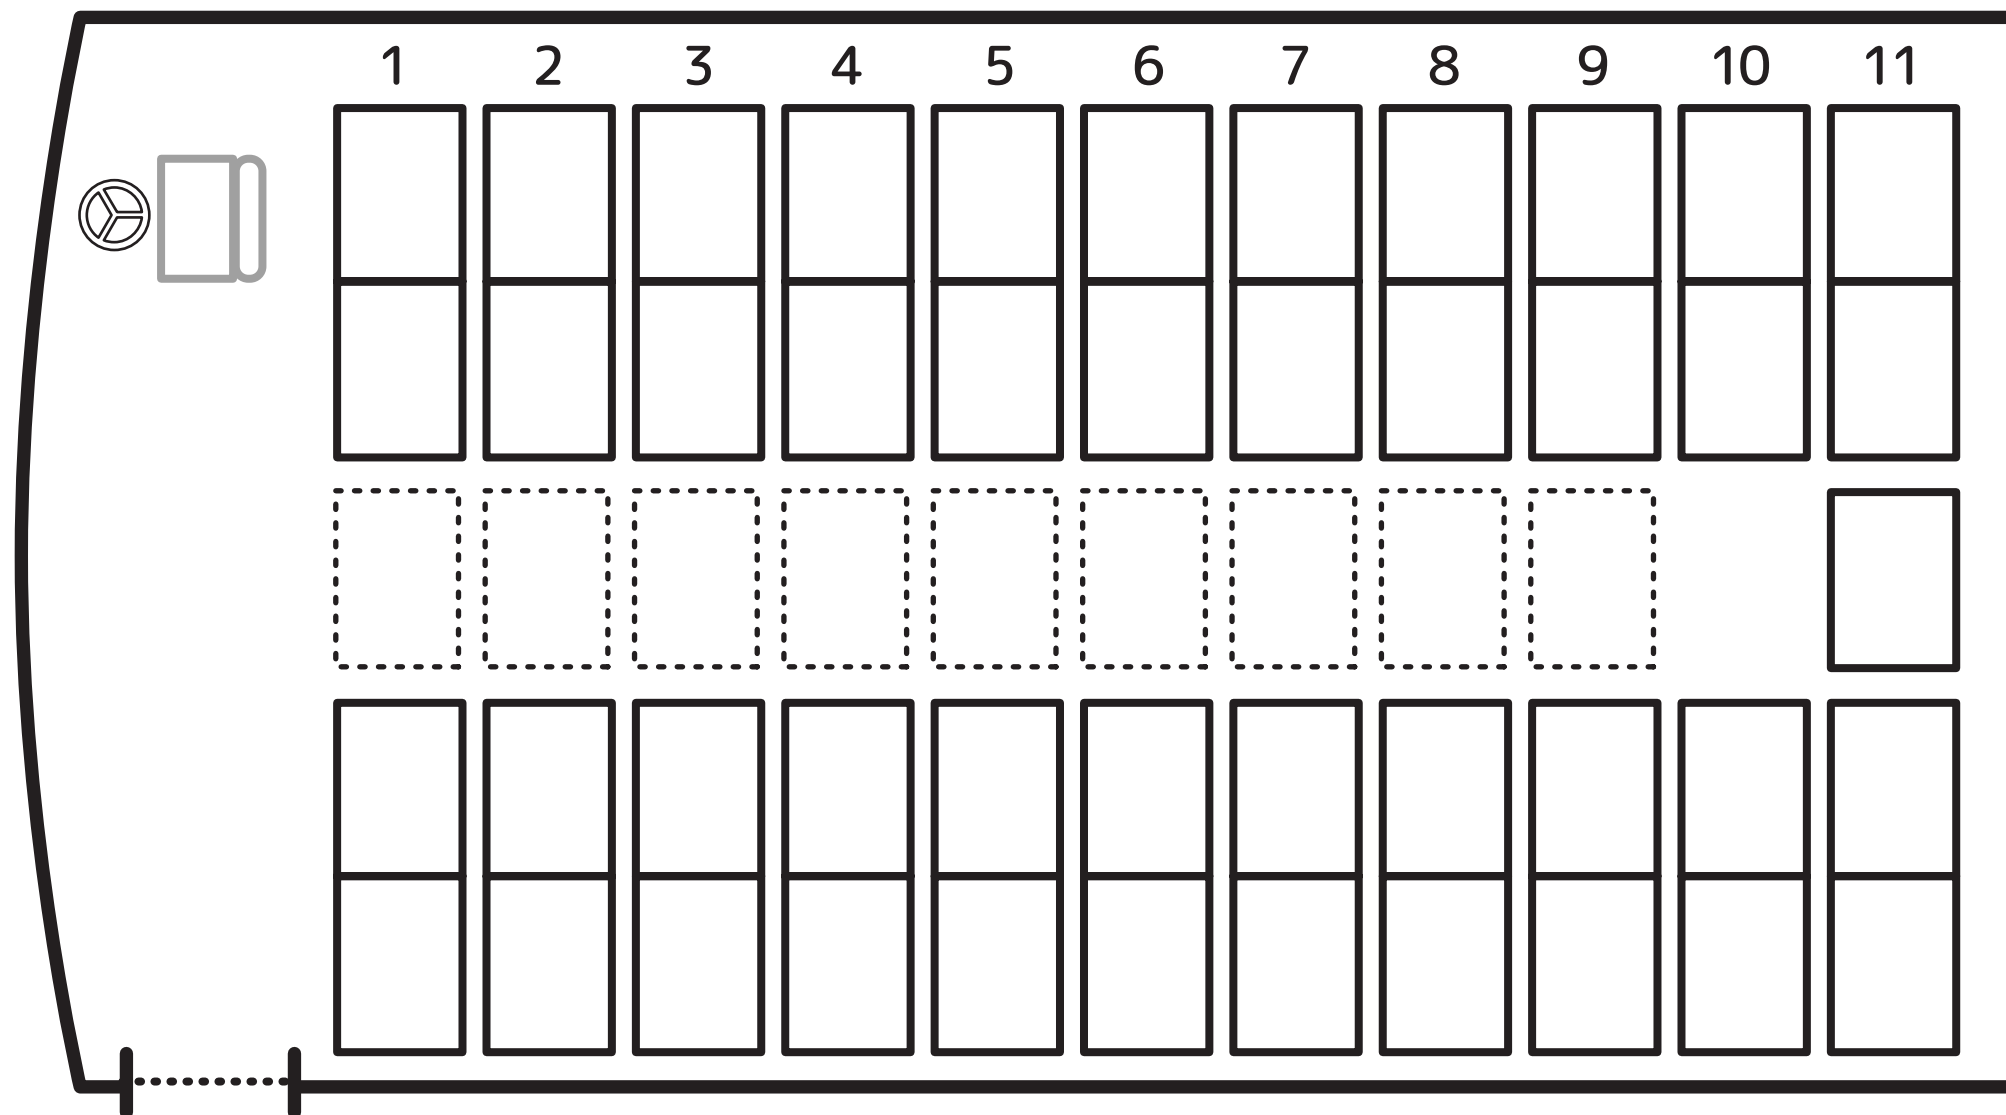

大型バス(K-277)座席表

45人+9人(補助席)

香北観光
0887-59-3393