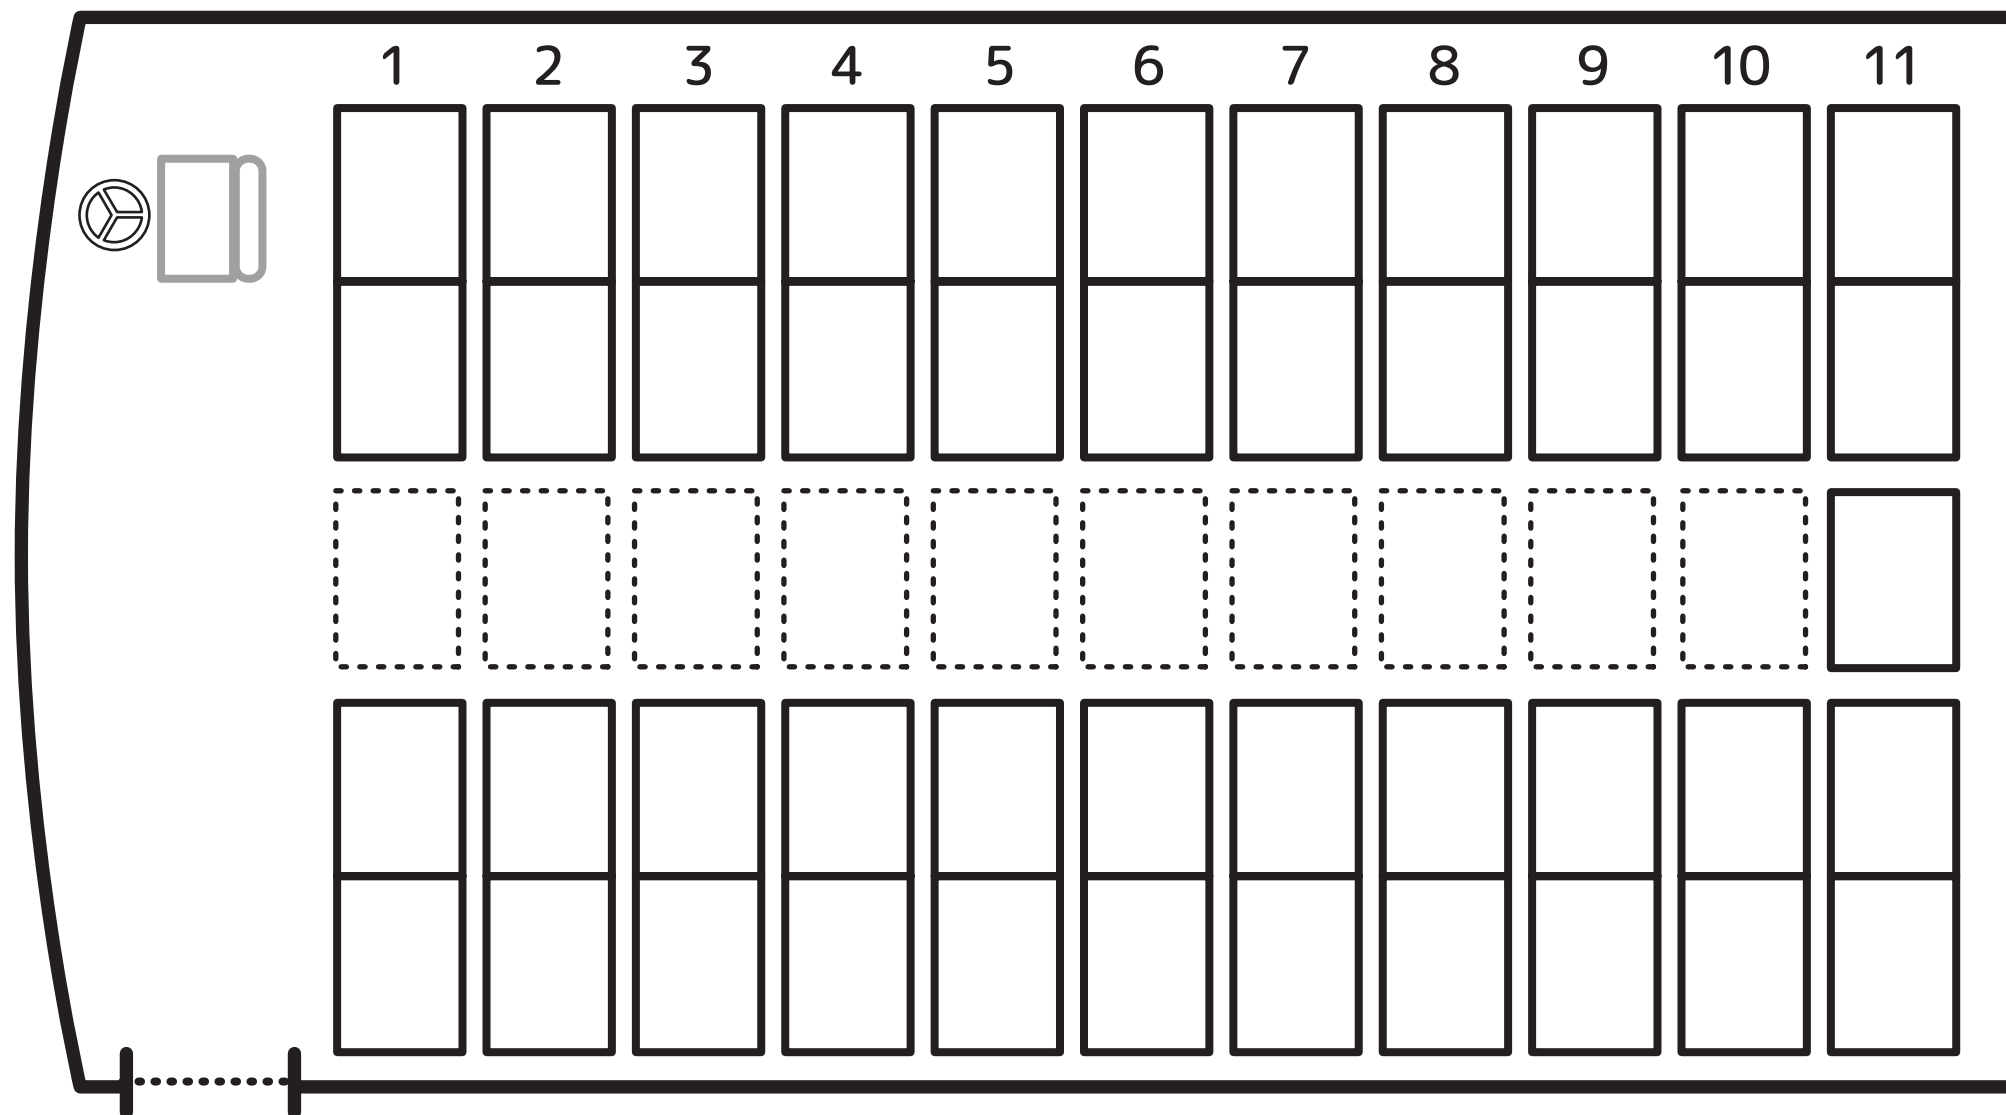

大型バス(K-13)座席表

45人+10人(補助席)

香北観光
0887-59-3393