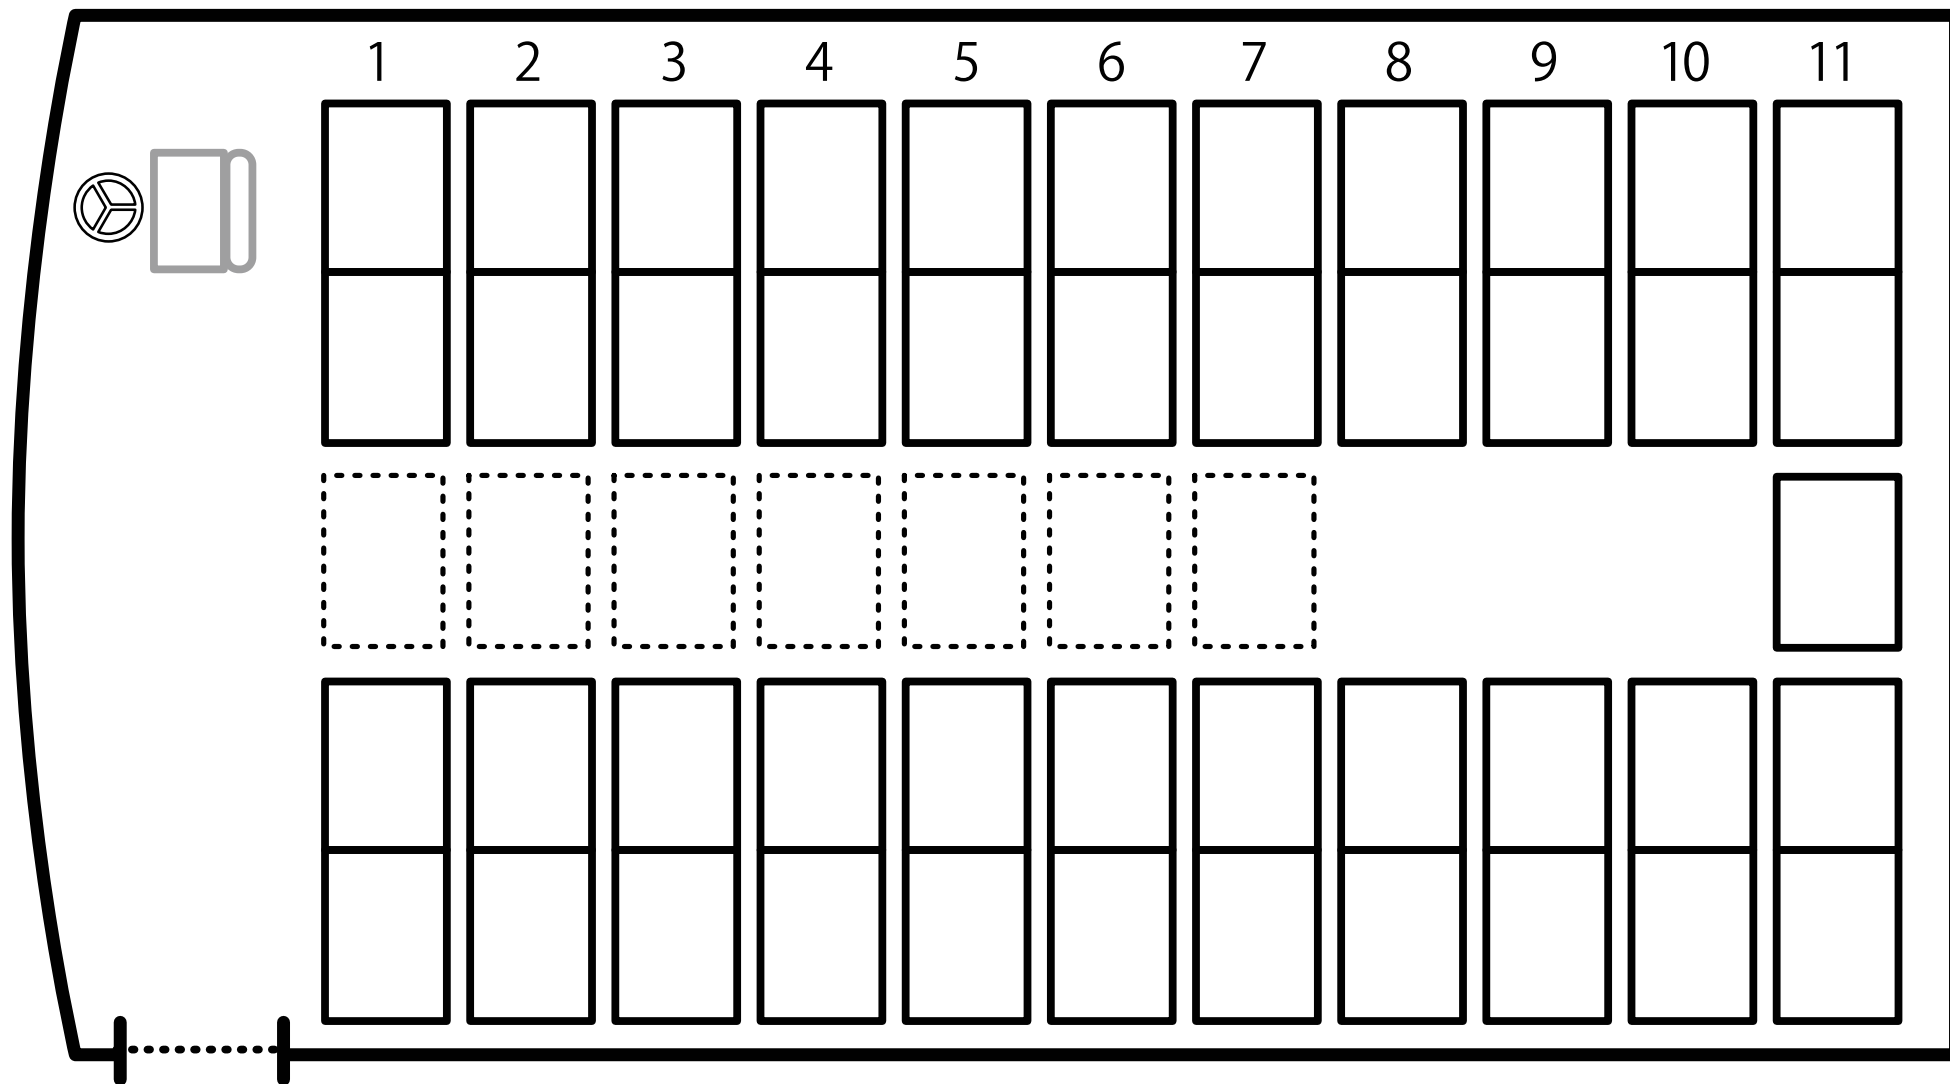

大型バス(K-316)座席表

45人+7人(補助席)

香北観光
0887-59-3393